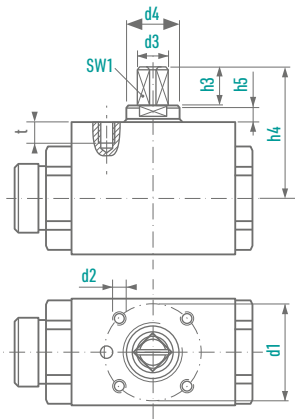

OPTIONS

MOUNTING HOLES, OPTIONAL (VERSION -M)

Subject to surcharge unless otherwise described

Models

**BMG
BHG
EBG**

**Connection-
types
2,3,7,8,40**

DN [mm]	d1	d2	t	SW1	d3	h3	h4	d4	h5
4	25	M5	6	8	10	10	29	-	-
6	25	M5	6	8	10	10	29	-	-
8	25	M5	6	8	10	10	29	-	-
10	25	M5	6	8	10	10	36	16	5
12	36	M6	8	10	12	14	47	20	5
16	36	M6	8	10	12	14	49	20	5
20	50	M6	8	10	12	14	51	20	5
25	50	M6	8	12	15	14	55	23	5,5