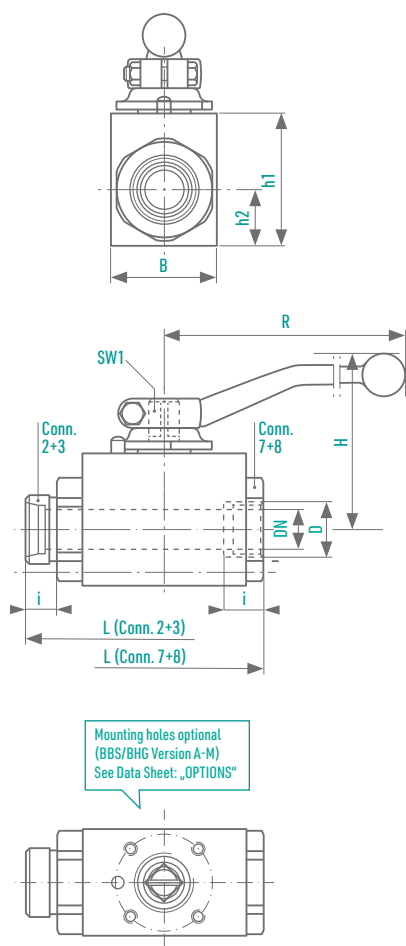

### HIGH PRESSURE-BLOCK TYPE BALL VALVE WITH THREADED PORTS

VERSION **A**

DN 4-25 | PN 100-500

FULL BORE

## INFORMATION

Block type ball valve with threaded ports

/// The lever is included

## OPTIONS

/// Mounting holes  
(BBS/BHG Version A-M)

/// Locking device  
(BBS/BHG Version A-L)

/// Special designs on request

Connection	DN [mm]	OD Pipe [mm]	PN [bar]	D [mm]	i [mm]	L [mm]	B [mm]	h1 [mm]	h2 [mm]	H [mm]	R [mm]	SW1 [mm]	Wght [kg]	Order Number
<b>2</b> For compression fitting, light series, DIN 2353	4	6	250*1	M12 x 1,5	10	76	25	30	12	45	90	8	0,3	0081600
	6	8	250*1	M14 x 1,5	10	76	25	30	12	45	90	8	0,3	0081601
	8	10	250*1	M16 x 1,5	11	76	25	30	12	45	90	8	0,3	0081602
	10	12	250*1	M18 x 1,5	11	80	30	35	15	51	90	8	0,4	0081603
	12	15	250*1	M22 x 1,5	12	96	35	45	18	66	130	10	0,8	0081604
	16	18	160*1	M26 x 1,5	12	105	40	50	21,5	68	130	10	1,0	0081605
<b>3</b> For compression fitting, heavy series, DIN 2353	20	22	160*1	M30 x 2	14	110	45	55	24	77	180	10	1,3	0081606
	25	28	100*1	M36 x 2	14	120	55	65	30,5	82	180	12	2,2	0081607
	4	8	500	M16 x 1,5	12	76	25	30	12	45	90	8	0,3	0081608
	6	10	500	M18 x 1,5	12	76	25	30	12	45	90	8	0,3	0081609
	8	12	500	M20 x 1,5	12	76	25	30	12	45	90	8	0,3	0081610
	10	14	500	M22 x 1,5	14	80	30	35	15	51	90	8	0,4	0081611
<b>7</b> BSP female thread DIN ISO 228/1	12	16	400*1	M24 x 1,5	14	96	35	45	18	66	130	10	0,8	0081612
	16	20	400	M30 x 2	16	105	40	50	21,5	68	130	10	1,0	0081613
	20	25	315	M36 x 2	18	110	45	55	24	77	180	10	1,3	0081614
	25	30	250*1	M42 x 2	20	120	55	65	30,5	82	180	12	2,2	0081615
	4	-	500	G 1/8	11	50	25	30	12	45	90	8	0,3	0081616
	6	-	500	G 1/4	12,5	50	25	30	12	45	90	8	0,3	0081617
	8	-	500	G 3/8	12,5	70*2	25	30	12	45	90	8	0,3	0081618
	10	-	500	G 3/8	12,5	60	30	35	15	51	90	8	0,4	0081619
	12	-	500	G 1/2	15	75	35	45	18	66	130	10	0,7	0081620
	16	-	400	G 1/2	15	75	40	50	21,5	68	130	10	0,9	0081621
	20	-	315	G 3/4	18	80	45	55	24	77	180	10	1,2	0081622
	25	-	315	G 1	20	90	55	65	30,5	82	180	12	2,1	0081623