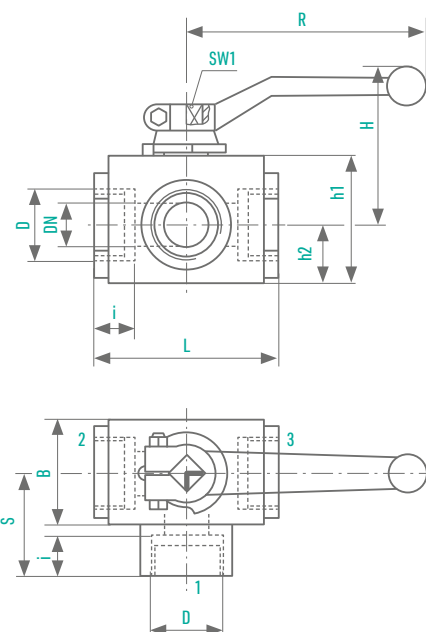

BBS/DUN

LOW PRESSURE-THREE-WAY DIVERTER BALL VALVE WITH THREADED PORTS

DN 10-25 | PN 25

MATERIALS

MATERIALS	PN	DN	Type 1
Body	25	10-25	Steel
Ball	25	10-25	Steel, hard chromed
Sealings	25	10-25	PTFE

INFORMATION

3-Way-Ball Valve with threaded ports

/// Construction without Zero-Position

/// The lever is included

OPTIONS

/// Delivery on request with mounting plate.

/// Special designs on request

Connection	DN	OD	PN	D	i	L	B	h1	h2	D	H	R	SW1	Wght	Sche- me L	Ord.-No DUN L + ↓
	(mm)	Pipe (mm)														
	10	12	25	M 18 x 1,5	11	80	30	35	15	50	36	60	8	0,5	025210	
	12	15	25	M 22 x 1,5	12	96	35	45	18	55	40	100	10	0,9	025212	
	16	18	25	M 26 x 1,5	12	105	40	50	21,5	68	42	130	10	1,1	025216	
	20	22	25	M 30 x 2	14	110	45	55	24	70	47	130	10	1,4	025220	
	25	28	25	M 36 x 2	14	120	55	65	30,5	82	52	180	12	2,3	025225	
	10	14	25	M 22 x 1,5	14	80	30	35	15	50	39	60	8	0,5	025310	
	12	16	25	M 24 x 1,5	14	96	35	45	18	55	42	100	10	0,9	025312	
	16	20	25	M 30 x 2	16	105	40	50	21,5	65	46	130	10	1,1	025316	
	20	25	25	M 36 x 2	18	110	45	55	24	70	51	130	10	1,4	025320	
	25	30	25	M 42 x 2	20	120	55	65	30,5	82	58	180	12	2,3	025325	
	10	-	25	G 3/8	12,5	60	30	35	15	50	33	60	8	0,5	025710	
	12	-	25	G 1/2	15	75	35	45	18	55	37	100	10	0,8	025712	
	16	-	25	G 1/2	15	75	40	50	21,5	65	40	130	10	1,0	025716	
	20	-	25	G 3/4	18	80	45	55	24	70	46	130	10	1,3	025720	
	25	-	25	G 1	20	90	55	65	30,5	82	53	180	12	2,2	025725	