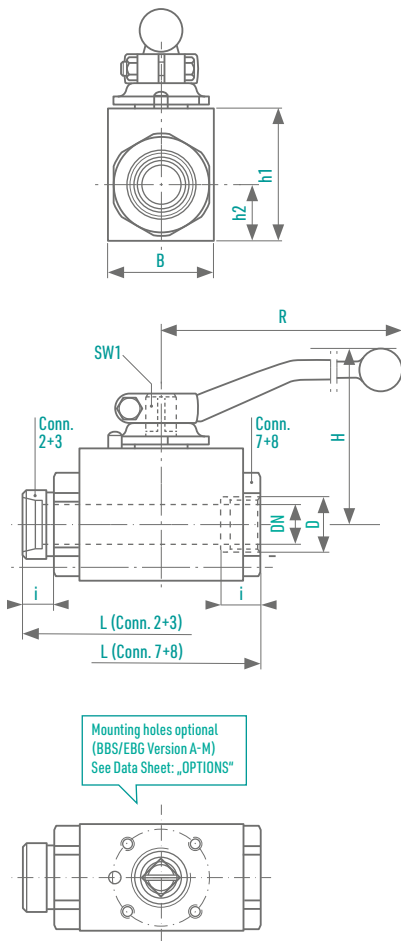

## OPTIONS

/// **Mounting holes**  
(BBS/EBG Version A-M)

/// **Locking device**  
(BBS/EBG Version A-L)

/// Special designs on request

Connection	DN [mm]	OD Pipe [mm]	PN [bar]	D [mm]	i [mm]	L [mm]	B [mm]	h1 [mm]	h2 [mm]	H [mm]	R [mm]	SW1 [mm]	Wght [kg]	Order Number
<b>2</b> For compression fitting, light series, DIN 2353	4	6	100	M12 x 1,5	10	76	25	30	12	44	60	8	0,3	0263000
	6	8	100	M14 x 1,5	10	76	25	30	12	44	60	8	0,3	0263001
	8	10	100	M16 x 1,5	11	76	25	30	12	44	60	8	0,3	0263002
	10	12	100	M18 x 1,5	11	80	30	35	15	51	90	8	0,4	0263003
	12	15	100	M22 x 1,5	12	96	35	45	18	55	100	10	0,8	0263004
	16	18	100	M26 x 1,5	12	105	40	50	21,5	68	130	10	1,0	0263005
	20	22	100	M30 x 2	14	110	45	55	24	70	130	10	1,3	0263006
25	28	100	M36 x 2	14	120	55	65	30,5	82	180	12	2,2	0263007	
<b>3</b> For compression fitting, heavy series, DIN 2353	4	8	100	M16 x 1,5	12	76	25	30	12	44	60	8	0,3	0263008
	6	10	100	M18 x 1,5	12	76	25	30	12	44	60	8	0,3	0263009
	8	12	100	M20 x 1,5	12	76	25	30	12	44	60	8	0,3	0263010
	10	14	100	M22 x 1,5	14	80	30	35	15	51	90	8	0,4	0263011
	12	16	100	M24 x 1,5	14	96	35	45	18	55	100	10	0,8	0263012
	16	20	100	M30 x 2	16	105	40	50	21,5	68	130	10	1,0	0263013
	20	25	100	M36 x 2	18	110	45	55	24	70	130	10	1,3	0263014
25	30	100	M42 x 2	20	120	55	65	30,5	82	180	12	2,2	0263015	
<b>7</b> BSP female thread DIN ISO 228/1	4	-	100	G 1/8	11	50	25	30	12	44	60	8	0,3	0263016
	6	-	100	G 1/4	12,5	50	25	30	12	44	60	8	0,3	0263017
	8	-	100	G 3/8	12,5	70* <sup>2</sup>	25	30	12	44	60	8	0,3	0263018
	10	-	100	G 3/8	12,5	60	30	35	15	51	90	8	0,4	0263019
	12	-	100	G 1/2	15	75	35	45	18	55	100	10	0,7	0263020
	16	-	100	G 1/2	15	75	40	50	21,5	68	130	10	0,9	0263021
	20	-	100	G 3/4	18	80	45	55	24	70	130	10	1,2	0263022
	25	-	100	G 1	20	90	55	65	30,5	82	180	12	2,1	0263023
<b>8</b> NPT-InnenWgthinde ANSI/ASME B 1201	4	-	100	NPT 1/8	11	50	25	30	12	44	60	8	0,3	0263024
	6	-	100	NPT 1/4	12,5	50	25	30	12	44	60	8	0,3	0263025
	8	-	100	NPT 3/8	12,5	70* <sup>2</sup>	25	30	12	44	60	8	0,3	0263026
	10	-	100	NPT 3/8	12,5	60	30	35	15	51	90	8	0,4	0263027
	12	-	100	NPT 1/2	15	75	35	45	18	55	100	10	0,7	0263028
	16	-	100	NPT 1/2	15	75	40	50	21,5	68	130	10	0,9	0263029
	20	-	100	NPT 3/4	18	80	45	55	24	70	130	10	1,2	0263030
	25	-	100	NPT 1	20	90	55	65	30,5	82	180	12	2,1	0263031