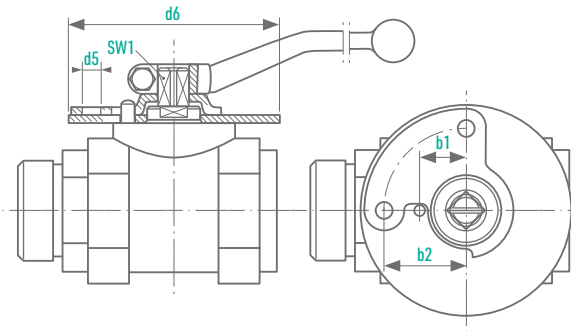

*1 Pressure Rating of the pipe connection

OPTIONS

MOUNTING HOLES, OPTIONAL (VERSION -M)

Subject to surcharge unless otherwise described

Models

**BMG
BHG
EBG**

**Connection-
types
2,3,7,8,40**

DN [mm]	d1	d2	t	SW1	d3	h3	h4	d4	h5
4	25	M5	6	8	10	10	29	-	-
6	25	M5	6	8	10	10	29	-	-
8	25	M5	6	8	10	10	29	-	-
10	25	M5	6	8	10	10	36	16	5
12	36	M6	8	10	12	14	47	20	5
16	36	M6	8	10	12	14	49	20	5
20	50	M6	8	10	12	14	51	20	5
25	50	M6	8	12	15	14	55	23	5,5

Models

MKG

**Connection-
types 2,3,7,8**

DN [mm]	d1	d2	t	SW1	d3	h3	h4	d4	h5
32	50	M8	10	16	20	19,5	77	29	7
40	50	M8	10	16	20	19,5	83	29	7
50	50	M8	10	16	20	19,5	90	29	7

OPTIONS

LOCKING DEVICE, OPTIONAL (VERSION -L)

Subject to surcharge

Models	DN [mm]	b1	b2	d5	d6
KMG KHG MKG ENG	4	12	23	7,5	60
	6	12	23	7,5	60
	8	12	23	7,5	60
	10	13,5	23	7,5	65
	12	17,5	31	7	80
	16	17,5	31	7	80
	20	17,5	31	7	80
	25	17,5	31	7	80
	32	24	41	7	100
	40	24	41	7	100
50	24	41	7	100	
Connection types 2,3,7,8, 40					