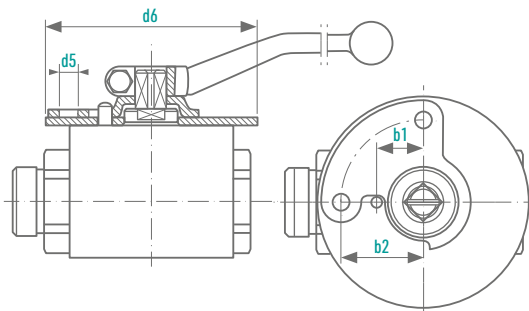

*1 Pressure Rating of the pipe connection

OPTIONS

MOUNTING HOLES, OPTIONAL (VERSION -M)

Subject to surcharge unless otherwise described

Models

**BMG
BHG
EBG**

**Connection-
types
2,3,7,8,40**

DN [mm]	d1	d2	t	SW1	d3	h3	h4	d4	h5
4	25	M5	6	8	10	10	29	-	-
6	25	M5	6	8	10	10	29	-	-
8	25	M5	6	8	10	10	29	-	-
10	25	M5	6	8	10	10	36	16	5
12	36	M6	8	10	12	14	47	20	5
16	36	M6	8	10	12	14	49	20	5
20	50	M6	8	10	12	14	51	20	5
25	50	M6	8	12	15	14	55	23	5,5

Models

MKG

**Connection-
types 2,3,7,8**

DN [mm]	d1	d2	t	SW1	d3	h3	h4	d4	h5
32	50	M8	10	16	20	19,5	77	29	7
40	50	M8	10	16	20	19,5	83	29	7
50	50	M8	10	16	20	19,5	90	29	7

OPTIONS

LOCKING DEVICE, OPTIONAL (VERSION -L)

Subject to surcharge

Models	DN [mm]	b1	b2	d5	d6
KMG KHG MKG ENG	4	12	23	7,5	60
	6	12	23	7,5	60
	8	12	23	7,5	60
	10	13,5	23	7,5	65
	12	17,5	31	7	80
	16	17,5	31	7	80
	20	17,5	31	7	80
	25	17,5	31	7	80
	32	24	41	7	100
	40	24	41	7	100
50	24	41	7	100	
Connection types 2,3,7,8, 40					