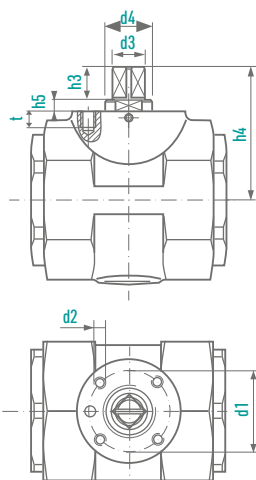

Models

MKG

**Connection-
types 2,3,7,8**

DN [mm]	d1	d2	t	SW1	d3	h3	h4	d4	h5
32	50	M8	10	16	20	19,5	77	29	7
40	50	M8	10	16	20	19,5	83	29	7
50	50	M8	10	16	20	19,5	90	29	7