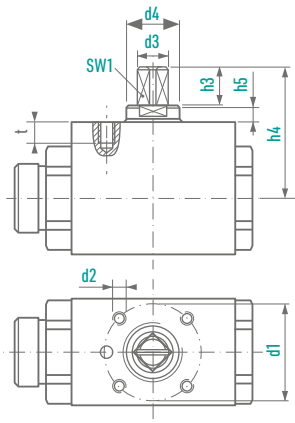

OPTIONS

MOUNTING HOLES, OPTIONAL (VERSION -M)

Subject to surcharge unless otherwise described

Models

**BMG
BHG
EBG**

**Connection-
types
2,3,7,8,40**

DN [mm]	d1	d2	t	SW1	d3	h3	h4	d4	h5
4	25	M5	6	8	10	10	29	-	-
6	25	M5	6	8	10	10	29	-	-
8	25	M5	6	8	10	10	29	-	-
10	25	M5	6	8	10	10	36	16	5
12	36	M6	8	10	12	14	47	20	5
16	36	M6	8	10	12	14	49	20	5
20	50	M6	8	10	12	14	51	20	5
25	50	M6	8	12	15	14	55	23	5,5