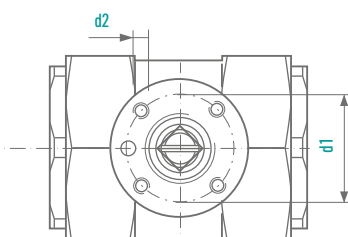

Mounting holes optional
(BBS/ENG Version A-M)
See Data Sheet: „OPTIONS“

Connection	DN [mm]	OD Pipe [mm]	PN [bar]	D [mm]	i [mm]	L [mm]	SW [mm]	H [mm]	R [mm]	SW1 [mm]	Weight [kg]	Order Number	
2 For compression fitting, light series, DIN 2353	4	6	100	M 12 x 1,5	10	76	24	44	60	8	0,3	0272011	
	6	8	100	M 14 x 1,5	10	76	24	44	60	8	0,3	0272012	
	8	10	100	M 16 x 1,5	11	76	24	44	60	8	0,3	0272013	
	10	12	100	M 18 x 1,5	11	80	30	51	90	8	0,4	0272014	
	12	15	100	M 22 x 1,5	12	96	36	55	100	10	0,7	0272015	
	16	18	100	M 26 x 1,5	12	105	41	68	130	10	0,8	0272016	
	20	22	100	M 30 x 2	14	110	46	70	130	10	1,1	0272017	
	25	28	100	M 36 x 2	14	120	55	82	180	12	1,6	0272018	
	32	35	25	M 45 x 2	16	145	70	110	205	16	3,5	0273900	
	40	42	25	M 52 x 2	16	150	80	120	300	16	4,5	0273901	
3 For compression fitting, heavy series, DIN 2353	4	8	100	M 16 x 1,5	12	76	24	44	60	8	0,3	0272019	
	6	10	100	M 18 x 1,5	12	76	24	44	60	8	0,3	0272020	
	8	12	100	M 20 x 1,5	12	76	24	44	60	8	0,3	0272021	
	10	14	100	M 22 x 1,5	14	80	30	51	90	8	0,4	0272022	
	12	16	100	M 24 x 1,5	14	96	36	55	100	10	0,7	0272023	
	16	20	100	M 30 x 2	16	105	41	68	130	10	0,8	0272024	
	20	25	100	M 36 x 2	18	110	46	70	130	10	1,1	0272025	
	25	30	100	M 42 x 2	20	120	55	82	180	12	1,6	0272026	
	32	38	25	M 52 x 2	22	145	70	110	205	16	3,5	0273902	
	7 BSP female thread DIN ISO 228/1	4	-	100	G 1/8	11	50	24	44	60	8	0,3	0272027
6		-	100	G 1/4	12,5	50	24	44	60	8	0,3	0272028	
8		-	100	G 3/8	12,5	55	28	44	60	8	0,3	0272029	
10		-	100	G 3/8	12,5	60	30	51	90	8	0,4	0272030	
12		-	100	G 1/2	15	75	36	55	100	10	0,6	0272031	
16		-	100	G 1/2	15	75	41	68	130	10	0,7	0272032	
20		-	100	G 3/4	18	80	46	70	130	10	0,8	0272033	
25		-	100	G 1	20	90	55	82	180	12	1,2	0272034	
32		-	25	G 1 1/4	21	110	70	110	205	16	3,0	0273903	
40		-	25	G 1 1/2	23	120	80	120	300	16	4,0	0273904	
8 NPT-Innen/Whitende ANSI/ASME B 1201	50	-	25	G 2	24	140	100	130	300	16	6,0	0273905	
	4	-	100	NPT 1/8	11	50	24	44	60	8	0,3	0272035	
	6	-	100	NPT 1/4	12,5	50	24	44	60	8	0,3	0272036	
	8	-	100	NPT 3/8	12,5	55	28	44	60	8	0,3	0272037	
	10	-	100	NPT 3/8	12,5	60	30	51	90	8	0,4	0272038	
	12	-	100	NPT 1/2	15	75	36	55	100	10	0,6	0272039	
	16	-	100	NPT 1/2	15	75	41	68	130	10	0,7	0272040	
	20	-	100	NPT 3/4	18	80	46	70	130	10	0,8	0272041	
	25	-	100	NPT 1	20	90	55	82	180	12	1,2	0272042	
	32	-	25	NPT 1 1/4	21	110	70	110	205	16	3,0	0273906	
40	-	25	NPT 1 1/2	23	120	80	120	300	16	4,0	0273907		
50	-	25	NPT 2	24	140	100	130	300	16	6,0	0273908