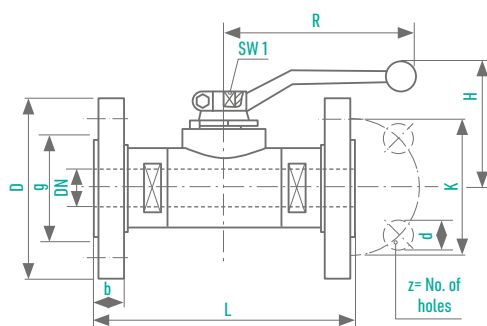

BBS/FDL

BALL VALVE WITH ROTATABLE FLANGES

DN 10-25 | PN 10-250

FULL BORE

MATERIALS

MATERIALS	PN	DN	Type 1	Type 2
Body	10-250	10-25	Steel	Steel
Ball	10-40	10-25	Brass	Steel, hard chromed
	63-250	10-25	Steel, hard chromed	Steel, hard chromed
	10-25	10-25	NBR	PTFE
Sealings	40	10-25	NBR withStahlring	PTFE
	63-250	10-25	Polyamid	PTFE

INFORMATION

Ball Valve with rotatable flanges

/// Length face-to-face DIN EN 558 FTF 1 / FTF 28

/// Flange dimensions DIN 2501 Blatt 1

/// TÜV-type approval

/// The lever is included

OPTIONS

/// DIN-DVGW-Approval for Gas

/// TÜV-type approval

/// Other shapes of flange sealing surfaces on request

/// Special designs on request

	PN		L [mm]	D [mm]	g [mm]	K [mm]	b [mm]	z [mm]	d [mm]	H [mm]	R [mm]	SW1 [mm]	Wght* [kg]	Order-Number		
	DN [mm]	NBR												PTFE	Type 1	Typ 2
PN 10-25 Raised face	10	25	25	130	90	40	60	16	4	14	88	180	10	2,2	0120967	0120986
	15	25	25	130	95	45	65	16	4	14	90	180	10	2,4	0120968	0120987
	20	25	25	150	105	58	75	18	4	14	92	180	10	3,3	0120969	0120988
	25	25	25	160	115	68	85	18	4	14	95	180	12	4,4	0120970	0120989
PN 40 Raised face	10	40	40	130	90	40	60	16	4	14	88	180	10	2,2	0120971	0120990
	15	40	40	130	95	45	65	16	4	14	90	180	10	2,4	0120972	0120991
	20	40	40	150	105	58	75	18	4	14	92	180	10	3,3	0120973	0120992
	25	40	40	160	115	68	85	18	4	14	95	180	12	4,4	0120974	0120993
PN 63-160 Raised face	10	160	160	130	100	40	70	20	4	14	99	160	10	2,4	0120975	0120994
	15	160	160	130	105	45	75	20	4	14	101	160	10	3,2	0120976	0120995
	25	160	150	160	140	68	100	24	4	18	105	180	12	6,7	0120978	0120996
PN 250 Raised face	10	250	250	130	125	40	85	24	4	18	99	160	10	4,5	0120979	0120998
	15	250	250	130	130	45	90	26	4	18	101	160	10	5	0120980	0120999
	25	250	150	160	150	68	105	28	4	22	105	180	12	7,9	0120981	0121000