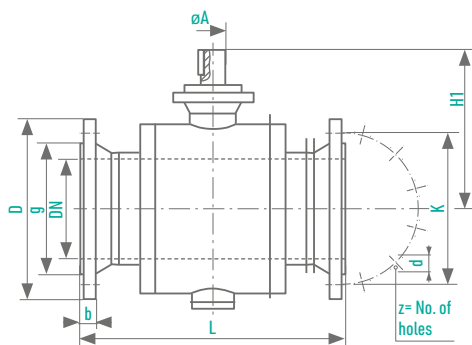

#### Ball Valve with flanges

/// Length face-to-face DIN EN 558 FTF 28

/// Flange dimensions DIN 2501 Blatt 1

/// TÜV-type approval

/// Scope of delivery without switch handle; on request with worm gear, pneumatic or electrical or electric drive available.

### OPTIONS

/// DIN-DVGW-Approval for Gas

/// Also available for district heating

/// Other shapes of flange sealing surfaces on request

/// Special designs on request

	DN	PN	L	D	g	K	b	z	d	HT	aA	Wght	Order Number
<b>PN 10</b> Raised face	250	10	650	395	320	350	26	12	22	385	60	187	FSKV 010.250
	300	10	750	445	370	400	26	12	22	427	60	342	FSKV 010.300
	400	10	950	565	482	515	26	16	26	515	80	735	FSKV 010.400
<b>PN 16</b> Raised face	250	16	650	405	320	355	26	12	26	385	60	189	FSKV 016.250
	300	16	750	460	378	410	28	12	26	427	60	351	FSKV 016.300
	400	16	950	580	490	525	32	16	30	515	80	756	FSKV 016.400
<b>PN 25</b> Raised face	250	25	650	425	335	370	32	12	30	385	60	206	FSKV 025.250
	300	25	750	485	395	430	34	16	30	427	60	370	FSKV 025.300
	400	25	950	620	505	550	40	16	36	515	80	800	FSKV 025.400
<b>PN 40</b> Raised face	250	40	650	450	345	385	38	12	33	385	60	227	FSKV 040.250
	300	40	750	515	410	450	42	16	33	427	60	407	FSKV 040.300
	400	40	950	660	535	585	50	16	39	515	80	870	FSKV 040.400