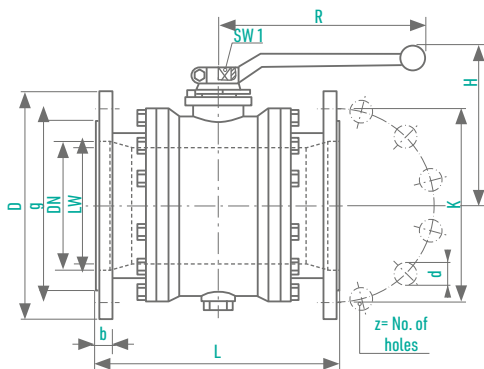

BBS/FKK

BALL VALVE WITH FLANGES, SHORT PATTERN

DN 250-400 | PN 10-40

REDUCED BORE

MATERIALS

MATERIALS	PN	DN	Type 1	Type 2
Body	10-16	250	Grey cast iron	Grey cast iron
		300-400	Steel	Steel
	25-40	250-400	Steel	Steel
		Ball	10-25	250
300-400	Ductile iron, hard chromed			Ductile iron, hard chromed
40	250		Ductile iron, hard chromed	Ductile iron, hard chromed
Sealings	10-40	250-400	NBR	PTFE

INFORMATION

Ball Valve with flanges

/// Length face-to-face DIN EN 558 FTF 27/28

/// Flange dimensions DIN 2501 Blatt 1

/// TÜV-type approval

/// Scope of delivery without switch handle; on request with worm gear, pneumatic or electrical or electric drive available.

OPTIONS

/// Other shapes of flange sealing surfaces on request

/// Special designs on request

	DN	LW	PN	L	D	g	K	b	z	d	H	H1	R	SW1	aA	Wght	Order-Number	
																	Type 1	Type 2
PN 10 Raised face	250	200	10	450	395	320	350	26	12	22	275	-	600	32	-	124	0151123	0151179
	300	250	10	750	445	370	400	26	12	22	-	385	-	-	60	250	0156926	0156946
	350	300	10	850	505	430	460	26	16	22	-	427	-	-	60	450	0151128	0156948
	400	300	10	950	565	482	515	26	16	26	-	427	-	-	60	490	0151129	0156949
PN 16 Raised face	250	200	16	450	405	320	355	28	12	26	275	-	600	32	-	127	0151133	0151189
	300	250	16	750	460	378	410	28	12	26	-	385	-	-	60	260	0156931	0156951
	350	300	16	850	520	438	470	30	16	26	-	427	-	-	60	460	0156933	0156953
	400	300	16	950	580	490	525	32	16	30	-	427	-	-	60	500	0156934	0156954
PN 25 Raised face	250	200	25	450	425	335	370	32	12	30	275	-	600	32	-	134	0151143	0151199
	300	250	25	750	485	395	430	34	16	30	-	385	-	-	60	275	0156936	0156956
	350	300	25	850	555	450	490	38	16	33	-	427	-	-	60	480	0156938	0156958
	400	300	25	950	620	505	550	40	16	36	-	427	-	-	60	550	0156939	0156959
PN 40 Raised face	250	200	40	450	450	345	385	38	12	33	275	-	600	32	-	139	0151153	0151209