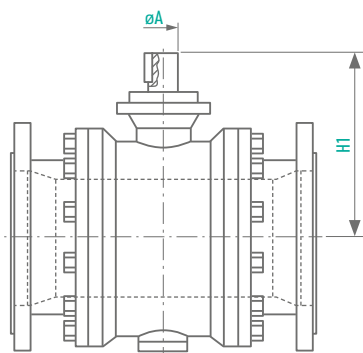

BBS/FKK

BALL VALVE WITH FLANGES, SHORT PATTERN

DN 250-400 | PN 10-40

REDUCED BORE

MATERIALS

MATERIALS	PN	DN	Type 1	Type 2
Body	10-16	250	Grey cast iron	Grey cast iron
		300-400	Steel	Steel
	25-40	250-400	Steel	Steel
		Ball	10-25	250
300-400	Ductile iron, hard chromed			Ductile iron, hard chromed
40	250		Ductile iron, hard chromed	Ductile iron, hard chromed
Sealings	10-40	250-400	NBR	PTFE

INFORMATION

Ball Valve with flanges

/// Length face-to-face DIN EN 558 FTF 27/28

/// Flange dimensions DIN 2501 Blatt 1

/// TÜV-type approval

/// Scope of delivery without switch handle; on request with worm gear, pneumatic or electrical or electric drive available.

OPTIONS

/// Other shapes of flange sealing surfaces on request

/// Special designs on request

	DN	LW	PN	L	D	g	K	b	z	d	H	H1	R	SW1	aA	Wght	Order-Number	
																	Type 1	Type 2
PN 10 Raised face	250	200	10	450	395	320	350	26	12	22	275	-	600	32	-	124	0151123	0151179
	300	250	10	750	445	370	400	26	12	22	-	385	-	-	60	250	0156926	0156946
	350	300	10	850	505	430	460	26	16	22	-	427	-	-	60	450	0151128	0156948
	400	300	10	950	565	482	515	26	16	26	-	427	-	-	60	490	0151129	0156949
PN 16 Raised face	250	200	16	450	405	320	355	28	12	26	275	-	600	32	-	127	0151133	0151189
	300	250	16	750	460	378	410	28	12	26	-	385	-	-	60	260	0156931	0156951
	350	300	16	850	520	438	470	30	16	26	-	427	-	-	60	460	0156933	0156953
	400	300	16	950	580	490	525	32	16	30	-	427	-	-	60	500	0156934	0156954
PN 25 Raised face	250	200	25	450	425	335	370	32	12	30	275	-	600	32	-	134	0151143	0151199
	300	250	25	750	485	395	430	34	16	30	-	385	-	-	60	275	0156936	0156956
	350	300	25	850	555	450	490	38	16	33	-	427	-	-	60	480	0156938	0156958
	400	300	25	950	620	505	550	40	16	36	-	427	-	-	60	550	0156939	0156959
PN 40 Raised face	250	200	40	450	450	345	385	38	12	33	275	-	600	32	-	139	0151153	0151209