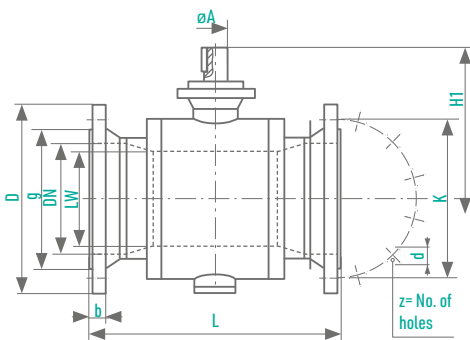

BBF/FSK

BALL VALVE WITH FLANGES, SHORT PATTERN, FULLY WELDED

DN 300-500 | PN 10-40

REDUCED BORE

MATERIALS

MATERIALS	PN	DN	Type 1	Type 2
Body	10-40	300-500	Steel	Steel
Ball	10-40	300-500	Ductile iron, hard chromed	Ductile iron, hard chromed
Sealings	10-40	300-500	PTFE	PTFE
O-Rings	10-40	300-500	NBR	FPM

Please state Order-No. and Type:
FSK R XXX.XXX / Type (1 o. 2)

INFORMATION

Ball Valve with flanges

/// Length face-to-face DIN EN 558 FTF 28

/// Flange dimensions DIN 2501 Blatt 1

/// TÜV-type approval

/// Scope of delivery without switch handle;
on request with worm gear, pneumatic or
electrical or electric drive available.

OPTIONS

/// DIN-DVGW-Approval for Gas

/// Also available for district heating

/// Other shapes of flange sealing surfaces
on request

/// Special designs on request

	DN	LW	PN	L	D	g	K	b	z	d	H1	aA	Wght	Order Number
PN 10 Raised face	300	250	10	750	445	370	400	26	12	22	385	60	194	FSK R 010.300
	350	300	10	850	505	430	460	26	16	22	427	60	351	FSK R 010.350
	400	300	10	950	565	482	515	26	16	26	427	60	363	FSK R 010.400
	500	400	10	1150	670	585	620	28	20	26	515	80	864	FSK R 010.500
PN 16 Raised face	300	250	16	750	460	378	410	28	12	26	385	60	203	FSK R 016.300
	350	300	16	850	520	438	470	30	16	26	427	60	366	FSK R 016.350
	400	300	16	950	580	490	525	32	16	30	427	60	384	FSK R 016.400
	500	400	16	1150	715	610	650	34	20	33	515	80	909	FSK R 016.500
PN 25 Raised face	300	250	25	750	485	395	430	34	16	30	385	60	222	FSK R 025.300
	350	300	25	850	555	450	490	38	16	33	427	60	399	FSK R 025.350
	400	300	25	950	620	505	550	40	16	36	427	60	429	FSK R 025.400
	500	400	25	1150	730	615	660	44	20	36	515	80	966	FSK R 025.500
PN 40 Raised face	300	250	40	750	515	410	450	42	16	33	385	60	260	FSK R 040.300
	350	300	40	850	580	465	510	46	16	36	427	60	441	FSK R 040.350
	400	300	40	950	660	535	585	50	16	39	427	60	540	FSK R 040.400
	500	400	40	1150	755	615	670	52	20	42	515	80	1020	FSK R 040.500