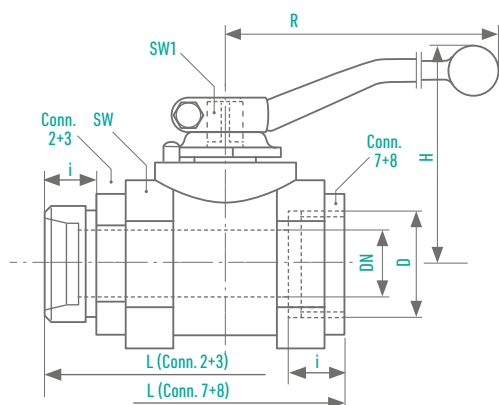

OPTIONS

/// Locking device
(BBS/KHG Version A-L)

/// Special designs on request

Connection	DN [mm]	OD Pipe [mm]	PN [bar]	D [mm]	i [mm]	L [mm]	SW [mm]	H [mm]	R [mm]	SW1 [mm]	Weight [kg]	Order Number
2 For compression fitting, light series, DIN 2353	4	6	150	M 12 x 1,5	10	76	24	45	90	8	0,3	0031000
	6	8	150	M 14 x 1,5	10	76	24	45	90	8	0,3	0031001
	8	10	150	M 16 x 1,5	11	76	24	45	90	8	0,3	0031002
	10	12	240	M 18 x 1,5	11	80	30	51	90	8	0,4	0031003
	12	15	230	M 22 x 1,5	12	96	36	66	130	10	0,7	0031004
	16	18	160*1	M 26 x 1,5	12	105	41	68	130	10	0,8	0031005
3 For compression fitting, heavy series, DIN 2353	20	22	160*1	M 30 x 2	14	110	46	77	180	10	1,1	0031006
	25	28	100*1	M 36 x 2	14	120	55	82	180	12	1,6	0031007
	4	8	150	M 16 x 1,5	12	76	24	45	90	8	0,3	0031008
	6	10	150	M 18 x 1,5	12	76	24	45	90	8	0,3	0031009
	8	12	150	M 20 x 1,5	12	76	24	45	90	8	0,3	0031010
	10	14	240	M 22 x 1,5	14	80	30	51	90	8	0,4	0031011
7 BSP female thread DIN ISO 228/1	12	16	230	M 24 x 1,5	14	96	36	66	130	10	0,7	0031012
	16	20	235	M 30 x 2	16	105	41	68	130	10	0,8	0031013
	20	25	175	M 36 x 2	18	110	46	77	180	10	1,1	0031014
	25	30	150	M 42 x 2	20	120	55	82	180	12	1,6	0031015
	4	-	150	G 1/8	11	50	24	45	90	8	0,3	0031016
	6	-	120	G 1/4	12,5	50	24	45	90	8	0,3	0031017
8 NPT-innen/Wghtinde ANSI/ASME B 1201	8	-	120	G 3/8	12,5	55	28	45	90	8	0,3	0031018
	10	-	240	G 3/8	12,5	60	30	51	90	8	0,4	0031019
	12	-	130	G 1/2	15	75	36	66	130	10	0,6	0031020
	16	-	235	G 1/2	15	75	41	68	130	10	0,7	0031021
	20	-	175	G 3/4	18	80	46	77	180	10	0,8	0031022
	25	-	150	G 1	20	90	55	82	180	12	1,2	0031023
	4	-	150	NPT 1/8	11	50	24	45	90	8	0,3	0031024
	6	-	120	NPT 1/4	12,5	50	24	45	90	8	0,3	0031025
	8	-	120	NPT 3/8	12,5	55	28	45	90	8	0,3	0031026
	10	-	240	NPT 3/8	12,5	60	30	51	90	8	0,4	0031027
	12	-	130	NPT 1/2	15	75	36	66	130	10	0,6	0031028
	16	-	235	NPT 1/2	15	75	41	68	130	10	0,7	0031029
	20	-	175	NPT 3/4	18	80	46	77	180	10	0,8	0031030
	25	-	150	NPT 1	20	90	55	82	180	12	1,2	0031031