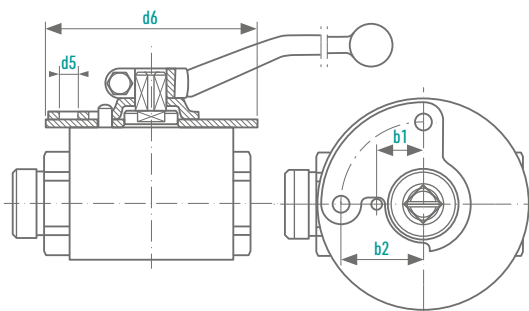

OPTIONS

LOCKING DEVICE, OPTIONAL (VERSION -L)

Subject to surcharge

Models	DN [mm]	b1	b2	d5	d6
KMG KHG MKG ENG	4	12	23	7,5	60
	6	12	23	7,5	60
	8	12	23	7,5	60
	10	13,5	23	7,5	65
	12	17,5	31	7	80
	16	17,5	31	7	80
	20	17,5	31	7	80
	25	17,5	31	7	80
	32	24	41	7	100
	40	24	41	7	100
50	24	41	7	100	

Connection types
2,3,7,8, 40

BAUREIHEN	DN [mm]	b1	b2	d5	d6
BMG BHG EBG	4	12	23	7,5	60
	6	12	23	7,5	60
	8	12	23	7,5	60
	10	13,5	23	7,5	65
	12	17,5	31	7	80
	16	17,5	31	7	80
20	17,5	31	7	80	
25	17,5	31	7	80	

Connection types
2,3,7,8,40