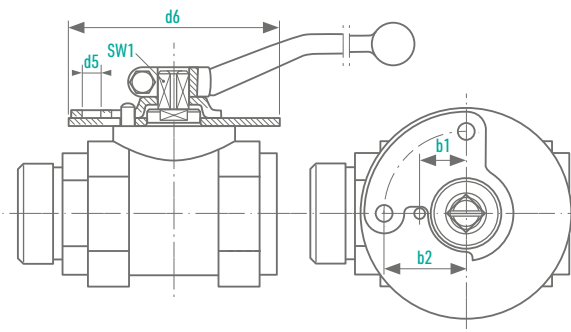

OPTIONS

LOCKING DEVICE, OPTIONAL (VERSION -L)

Subject to surcharge

Models	DN [mm]	b1	b2	d5	d6
KMG KHG MKG ENG	4	12	23	7,5	60
	6	12	23	7,5	60
	8	12	23	7,5	60
	10	13,5	23	7,5	65
	12	17,5	31	7	80
	16	17,5	31	7	80
	20	17,5	31	7	80
	25	17,5	31	7	80
	32	24	41	7	100
	40	24	41	7	100
50	24	41	7	100	

Connection types
2,3,7,8, 40

BAUREIHEN	DN [mm]	b1	b2	d5	d6
BMG BHG EBG	4	12	23	7,5	60
	6	12	23	7,5	60
	8	12	23	7,5	60
	10	13,5	23	7,5	65
	12	17,5	31	7	80
	16	17,5	31	7	80
20	17,5	31	7	80	
25	17,5	31	7	80	

Connection types
2,3,7,8,40