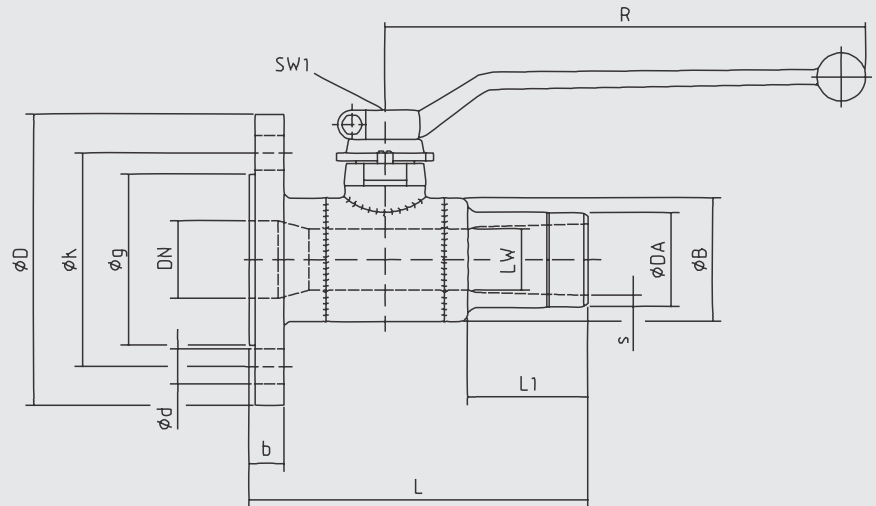

Шаровой кран для спуска воздуха и воды с фланцевым и сварным типом соединения

10с72р

BBF/FSL/KSF-R-HE/HS
BBF/FSK/KSF-R-HE/HS, DN 25-50

Стандартные материалы исполнения

Корпус:	до DN 32 - ковкая углеродистая сталь TSTE 355; от DN 40 - углеродистая сталь RST 35.8/i
Шар:	нержавеющая сталь 1.4301
Шток:	нержавеющая сталь 1.4006QT
Система уплотнения (проход):	PTFE
Система уплотнения (шток):	EPDM
Температура рабочей среды:	до +160 °C

Редуцированный

Исполнение:

- фланцы согласно ГОСТ 12815-80/ГОСТ 33259-2015.

Управление:

Ручной привод (рычаг)

При нестандартных условиях применения в запросе должны быть указаны данные сред, давления и рабочие температуры.

Информацию по другим комплектациям этого шарового крана можно найти на стр. 9.

Технические параметры фланцев Вы найдёте на стр. 12 данного каталога.

DN/LW	PN	DA	s*	L	L1	B	D	R	SW1	Вес
мм	бар	мм	мм	мм	мм	мм	мм	мм	мм	кг
25/20	25/40	32	3	212	102	44	115	130	10	2,6
32/25	25/40	38	3	170	70	54	140	180	12	3,7
40/32	25/40	45	3	175	65	64	150	205	16	4,5
50/40	25/40	57	3	185	70	76	165	205	16	5,9