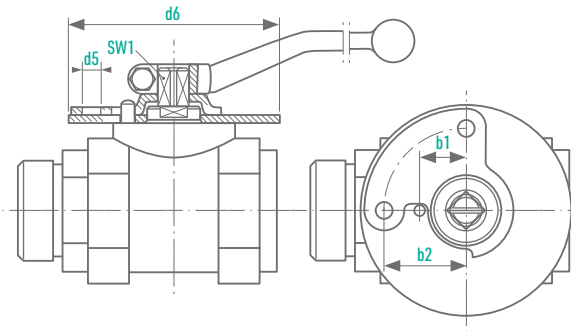

OPTIONS

LOCKING DEVICE, OPTIONAL (VERSION -L)

Subject to surcharge

Models	DN [mm]	b1	b2	d5	d6
KMG KHG MKG ENG	4	12	23	7,5	60
	6	12	23	7,5	60
	8	12	23	7,5	60
	10	13,5	23	7,5	65
	12	17,5	31	7	80
	16	17,5	31	7	80
	20	17,5	31	7	80
	25	17,5	31	7	80
	32	24	41	7	100
	40	24	41	7	100
50	24	41	7	100	

Connection types
2,3,7,8,40

BAUREIHEN	DN [mm]	b1	b2	d5	d6
BMG BHG EBG	4	12	23	7,5	60
	6	12	23	7,5	60
	8	12	23	7,5	60
	10	13,5	23	7,5	65
	12	17,5	31	7	80
	16	17,5	31	7	80
	20	17,5	31	7	80
25	17,5	31	7	80	

Connection types
2,3,7,8,40