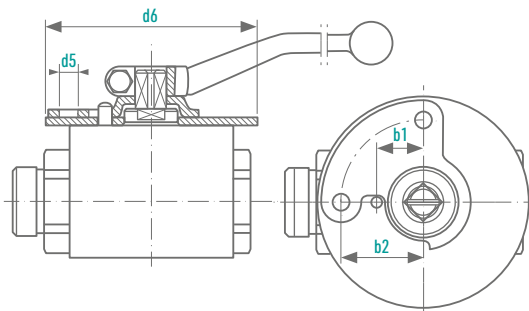

OPTIONS

LOCKING DEVICE, OPTIONAL (VERSION -L)

Subject to surcharge

Models	DN [mm]	b1	b2	d5	d6
KMG KHG MKG ENG	4	12	23	7,5	60
	6	12	23	7,5	60
	8	12	23	7,5	60
	10	13,5	23	7,5	65
	12	17,5	31	7	80
	16	17,5	31	7	80
	20	17,5	31	7	80
	25	17,5	31	7	80
	32	24	41	7	100
	40	24	41	7	100
50	24	41	7	100	

Connection types
2,3,7,8,40

BAUREIHEN	DN [mm]	b1	b2	d5	d6
BMG BHG EBG	4	12	23	7,5	60
	6	12	23	7,5	60
	8	12	23	7,5	60
	10	13,5	23	7,5	65
	12	17,5	31	7	80
	16	17,5	31	7	80
	20	17,5	31	7	80
25	17,5	31	7	80	

Connection types
2,3,7,8,40