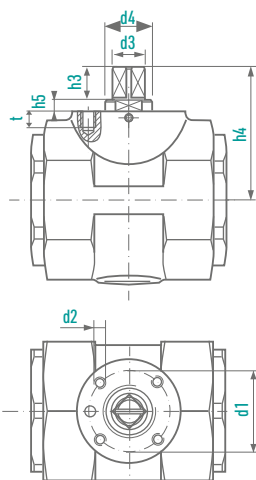

*1 Pressure Rating of the pipe connection

OPTIONS

MOUNTING HOLES, OPTIONAL (VERSION -M)

Subject to surcharge unless otherwise described

Models

**BMG
BHG
EBG**

**Connection-
types
2,3,7,8,40**

DN [mm]	d1	d2	t	SW1	d3	h3	h4	d4	h5
4	25	M5	6	8	10	10	29	-	-
6	25	M5	6	8	10	10	29	-	-
8	25	M5	6	8	10	10	29	-	-
10	25	M5	6	8	10	10	36	16	5
12	36	M6	8	10	12	14	47	20	5
16	36	M6	8	10	12	14	49	20	5
20	50	M6	8	10	12	14	51	20	5
25	50	M6	8	12	15	14	55	23	5,5