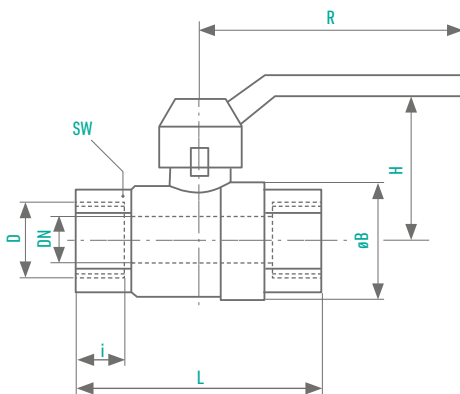

BBS/MLG

BRASS-BALL VALVE WITH THREADED SOCKET

DN 6-100 | PN 16-32

FULL BORE

INFORMATION

Ball Valve with female threads

/// The lever is included

MATERIALS

Body	Brass, nickel-plated
Screw connections	Brass, nickel-plated
Ball	Brass, chrome-plated
Sealings	PTFE
O-Rings	FPM
Stem	Brass

OPTIONS

/// Special designs on request

7 BSP female thread
DIN ISO 228/1

DN [mm]	PN [bar]	D [mm]	i [mm]	L [mm]	øB [mm]	SW [mm]	H [mm]	R [mm]	Weight [kg]	Order Number
6	32	G ¼	14	50	22	17	35	75	0,2	0375034
10	32	G ⅜	15	60	24	21	37	75	0,2	0375010
15	32	G ½	17	75	32	27	55	90	0,4	0375011
20	32	G ¾	20	80	39	32	58	90	0,5	0375012
25	32	G 1	21	90	46	41	70	125	0,8	0375038
32	32	G 1 ¼	24	110	56	50	75	125	1,2	0375013
40	32	G 1 ½	24	120	68	55	87	160	1,5	0375014
50	32	G 2	27	140	82	70	100	205	2,6	0375015
65	16	G 2 ½	29	150	112	90	128	205	3,6	0376278
80	16	G 3	32	175	137	105	142	205	5,8	0376279
100	16	G 4	39	215	166	130	162	260	10,4	0376280