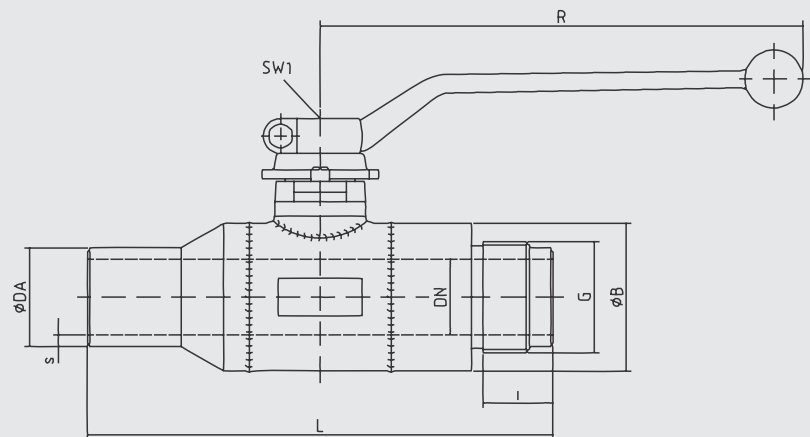

Шаровой кран для врезки под давлением для установки в помещениях

10с71р

BBF/KSF-V-HE/HS, DN 20-100

Стандартные материалы исполнения

Корпус:	до DN 25 - ковкая углеродистая сталь TSTE 355; от DN 32 - углеродистая сталь RST 35.8/i
Шар:	нержавеющая сталь 1.4301
Шток:	нержавеющая сталь 1.4006QT
Система уплотнения (проход):	PTFE
Система уплотнения (шток):	EPDM
Температура рабочей среды:	до +160 °C

Полнопроходной

Управление:

Ручной привод (рычаг)

При нестандартных условиях применения в запросе должны быть указаны данные сред, давления и рабочие температуры.

Информацию по другим комплектациям этого шарового крана можно найти на стр. 9.

DN	PN	DA	s*	L	B	R	G	i	Sw1	Вес
мм	бар	мм	мм	мм	мм	мм	мм	мм	мм	кг
20	25/40	27	3,2	170	44	130	G 1 A	35	10	1,2
25	25/40	32	3	180	54	180	G 1 A	35	12	1,8
32	25/40	38	3	200	64	205	G 1 A	35	16	2,6
40	25/40	45	3	210	76	205	G 2 A	55	16	3,6
50	25/40	57	3	240	90	205	G 2 A	55	16	5,1
65	25/40	76	3	260	121	300	G 2 A	55	16	8,4
80	25/40	89	4	280	140	350	G 3 A	30	22	10,9
100	25/40	108	4	300	171	350	G 4 A	30	22	16,8