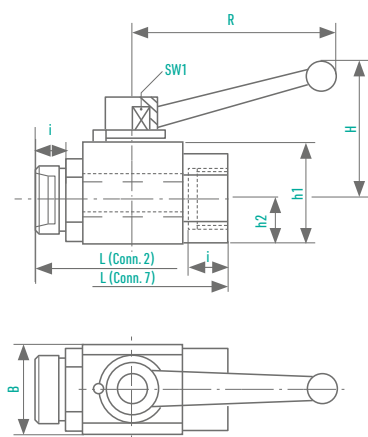

### Ball Valve with threaded ports

/// The lever is included

## OPTIONS

/// Special designs on request

/// Different connections available  
(while stocks last)

Connection	DN [mm]	LW [mm]	OD Pipe [mm]	PN [bar]	D [mm]	i [mm]	L [mm]	B [mm]	h1 [mm]	h2 [mm]	H [mm]	R [mm]	SW1 [mm]	Weight [kg]	Order Number
<b>2</b> For compression fitting, light series, DIN 2353	4	4	6	25	M12 x 1,5	9	52	24	28	12	38	55	7	0,2	0352222
	6	6	8	25	M14 x 1,5	9	52	24	28	12	38	55	7	0,2	0352223
	8	8	10	25	M16 x 1,5	10	55	24	28	12	38	55	7	0,2	0352224
	10*	8	12	25	M18 x 1,5	10	55	24	28	12	38	55	7	0,2	0352225
	12	12	15	25	M22 x 1,5	11	67	33	36	16	43	75	7	0,3	0352226
	16*	12	18	25	M26 x 1,5	11	67	33	36	16	43	75	7	0,4	0352227
	20	20	22	25	M30 x 2	12,5	78	42	46	21	49	100	10	0,7	0352228
25*	20	28	25	M36 x 2	12,5	78	42	46	21	49	100	10	0,8	0352229	
<b>7</b> BSP female thread DIN ISO 228/1	4	4	-	25	G 1/8	10	53	24	28	12	38	55	7	0,2	0352244
	6	6	-	25	G 1/4	10	53	24	28	12	38	55	7	0,2	0352245
	8	8	-	25	G 3/8	11	55	24	28	12	38	55	7	0,2	0352246
	10*	8	-	25	G 3/8	11	55	24	28	12	38	55	7	0,2	0352247
	12	12	-	25	G 1/2	13	67	33	36	16	43	75	7	0,3	0352248
	16*	12	-	25	G 1/2	13	67	33	36	16	43	75	7	0,3	0352249
	20	20	-	25	G 3/4	14	78	42	46	21	49	100	10	0,7	0352250
25*	20	-	25	G 1	19	90	42	46	21	49	100	10	0,8	0352251	