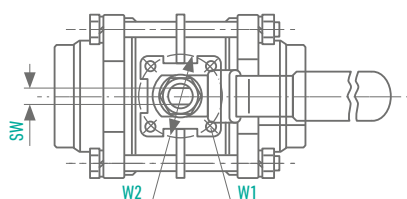

DN [mm]	PN [bar]	L [mm]	C [mm]	D [mm]	H [mm]	R [mm]	W1 [mm]	W2 [mm]	SW [mm]	Weight [kg]	Order Number
10	63	65	10	13,7	54	102	M5	36	4,5	0,5	0400200
12	63	65	12	17,1	54	102	M5	36	4,5	0,5	0400201
15	63	71	16	21,3	55	102	M5	36	4,5	0,6	0400202
20	63	85	21	28,7	65	126	M5	36	6,5	0,8	0400203
25	63	95	28	33,4	71	126	M5	36	6,5	1,1	0400204
32	63	112	35	42,2	89	150	M6	50	9,5	2,1	0400205
40	63	123	41	48,3	94	150	M6	50	9,5	2,6	0400206
50	63	141	53	60,3	100	186	M6	50	9,5	4	0400207
65	40	173	63	73	212	272	M8	70	12	8	0400208
80	40	192	78	88,9	134	272	M10	102	12	13	0400209
100	40	225	102	114,3	172	335	M10	102	16	21	0400210

Mounting holes:
See Data Sheet: „OPTIONS“