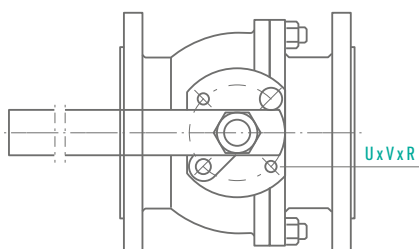

ød [mm]	PN [bar]	ISO 5211 U x V x R	L (DIN 3202) F4 F5		øD [mm]	øK [mm]	øG [mm]	B [mm]	I/N [mm]	H [mm]	W [mm]	Weight [kg]	Order Number
15	40	4xø42xM5	115	-	95	65	45	16	4xø14	65	123	2,1	0410500
20	40	4xø42xM5	120	-	105	75	58	18	4xø14	68	123	2,9	0410501
25	40	4xø42xM6	125	-	115	85	68	18	4xø14	89	160	3,9	0410502
32	40	4xø42xM6	130	-	140	100	78	18	4xø18	95	160	5,7	0410503
38	40	4xø42xM8	140	-	150	110	88	18	4xø18	106	202	6,9	0410504
50	40	4xø42xM8	150	-	165	125	102	20	4xø18	114	202	9,2	0410505
65	16	4xø42xM8	170	-	185	145	122	18	4xø18	128	245	12,5	0410506
80	16	4xø42xM10	180	-	200	160	138	20	8xø18	158	280	18	0410507
100	16	4xø42xM10	190	-	220	180	158	20	8xø18	173	320	23,5	0410508
125	16	4xø42xM12	-	325	250	210	188	22	8xø18	225	700	44,5	0410509
150	16	4xø42xM12	-	350	285	240	212	22	8xø22	270	800	51	0410510

Mounting holes:
See Data Sheet: „OPTIONS“