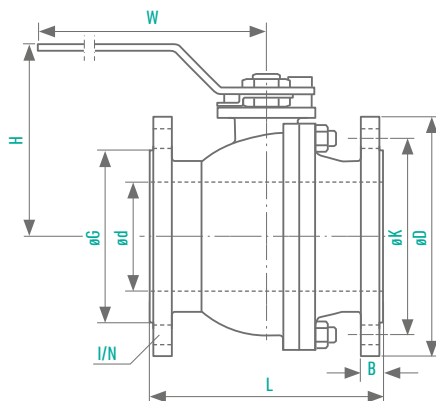

BBS/TFE

STAINLESS STEEL-BALL VALVE WITH FLANGES

DN 15-150 | PN 16-40

FULL BORE

INFORMATION

Ball Valve with female threads

/// Length face-to-face: DIN EN 558 FTF27

/// Mounting holes included

/// The lever with locking device is included in the scope of delivery

/// Anti-Static-Version (up to DN 100)

MATERIALS

Body Stainless steel

Ball Stainless steel

Sealings PTFE

Stem Stainless steel

Stem retainer Stainless steel

O-Rings FPM

OPTIONS

/// Special designs on request

ød [mm]	PN [bar]	ISO 5211 U x V x R	L (DIN 3202) F4 F5		øD [mm]	øK [mm]	øG [mm]	B [mm]	I/N [mm]	H [mm]	W [mm]	Weight [kg]	Order Number
15	40	4xø42xM5	115	-	95	65	45	16	4xø14	65	123	2,1	0410500
20	40	4xø42xM5	120	-	105	75	58	18	4xø14	68	123	2,9	0410501
25	40	4xø42xM6	125	-	115	85	68	18	4xø14	89	160	3,9	0410502
32	40	4xø42xM6	130	-	140	100	78	18	4xø18	95	160	5,7	0410503
38	40	4xø42xM8	140	-	150	110	88	18	4xø18	106	202	6,9	0410504
50	40	4xø42xM8	150	-	165	125	102	20	4xø18	114	202	9,2	0410505
65	16	4xø42xM8	170	-	185	145	122	18	4xø18	128	245	12,5	0410506
80	16	4xø42xM10	180	-	200	160	138	20	8xø18	158	280	18	0410507
100	16	4xø42xM10	190	-	220	180	158	20	8xø18	173	320	23,5	0410508
125	16	4xø42xM12	-	325	250	210	188	22	8xø18	225	700	44,5	0410509
150	16	4xø42xM12	-	350	285	240	212	22	8xø22	270	800	51	0410510