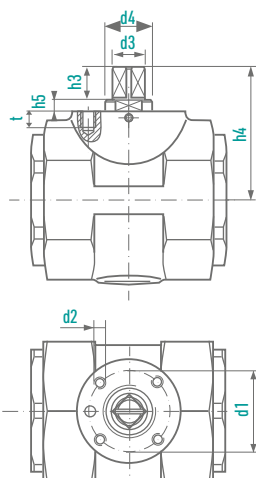

Models

MKG

**Connection-
types 2,3,7,8**

DN [mm]	d1	d2	t	SW1	d3	h3	h4	d4	h5
32	50	M8	10	16	20	19,5	77	29	7
40	50	M8	10	16	20	19,5	83	29	7
50	50	M8	10	16	20	19,5	90	29	7