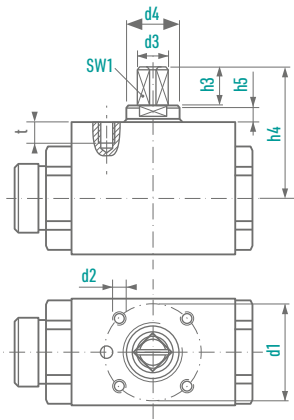

OPTIONS

MOUNTING HOLES, OPTIONAL (VERSION -M)

Subject to surcharge unless otherwise described

Models

**BMG
BHG
EBG**

**Connection-
types
2,3,7,8,40**

DN [mm]	d1	d2	t	SW1	d3	h3	h4	d4	h5
4	25	M5	6	8	10	10	29	-	-
6	25	M5	6	8	10	10	29	-	-
8	25	M5	6	8	10	10	29	-	-
10	25	M5	6	8	10	10	36	16	5
12	36	M6	8	10	12	14	47	20	5
16	36	M6	8	10	12	14	49	20	5
20	50	M6	8	10	12	14	51	20	5
25	50	M6	8	12	15	14	55	23	5,5