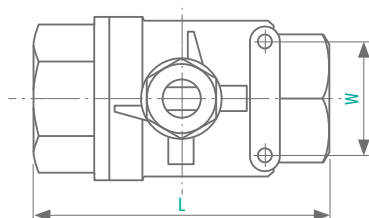

### MATERIALS

Body	Stainless steel
Fittings	Stainless steel
Ball	Stainless steel
Sealings	PTFE
Stem	Stainless steel
Stem retainer	Stainless steel

### OPTIONS

/// Special designs on request

**7** BSP female thread  
DIN ISO 228/1

DN [mm]	PN [bar]	g [Inch]	L [mm]	D [mm]	H [mm]	i [mm]	S [mm]	R [mm]	F [mm]	W [mm]	Weight [kg]	Order Number
10	63	1/4	50	1/4"	47	27	11	97,5	39	28,5	0,3	0400300
12	63	3/8	60	3/8"	54	27	11	97,5	39	28,5	0,3	0400301
15	63	1/2	75	1/2"	57,5	39	14	123	37,5	28,5	0,4	0400302
20	63	3/4	80	3/4"	63	39,5	13	123	44,5	35	0,5	0400303
25	63	1	90	1"	71,5	45,5	18,5	145	44,5	35	0,9	0400304
32	63	1 1/4	110	1 1/4"	88	47	18,5	145	47,5	38	1,4	0400305
40	63	1 1/2	120	1 1/2"	93	48,5	24	189	47,5	38	2	0400306
50	63	2	140	2"	101	50	24	189	47,5	38	3,2	0400307