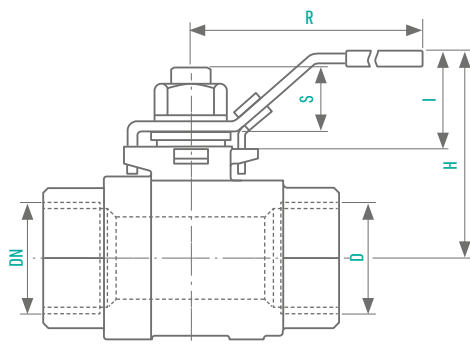

## STAINLESS STEEL BALL VALVE WITH THREADED PORTS

DN 10-50 | PN 63

FULL BORE

### INFORMATION

**Ball Valve with female threads**

/// The lever with locking device is included in the scope of delivery

### OPTIONS

/// Special designs on request

**7** BSP female thread  
DIN ISO 228/1

DN [mm]	PN [bar]	g [Inch]	L [mm]	D [mm]	H [mm]	i [mm]	S [mm]	R [mm]	F [mm]	W [mm]	Weight [kg]	Order Number
10	63	1/4	50	1/4"	47	27	11	97,5	39	28,5	0,3	0400300
12	63	3/8	60	3/8"	54	27	11	97,5	39	28,5	0,3	0400301
15	63	1/2	75	1/2"	57,5	39	14	123	37,5	28,5	0,4	0400302
20	63	3/4	80	3/4"	63	39,5	13	123	44,5	35	0,5	0400303
25	63	1	90	1"	71,5	45,5	18,5	145	44,5	35	0,9	0400304
32	63	1 1/4	110	1 1/4"	88	47	18,5	145	47,5	38	1,4	0400305
40	63	1 1/2	120	1 1/2"	93	48,5	24	189	47,5	38	2	0400306
50	63	2	140	2"	101	50	24	189	47,5	38	3,2	0400307