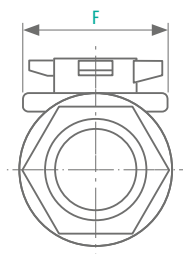

### MATERIALS

Body	Stainless steel
Fittings	Stainless steel
Ball	Stainless steel
Sealings	PTFE
Stem	Stainless steel
Stem retainer	Stainless steel

### OPTIONS

/// Special designs on request

**7** BSP female thread  
DIN ISO 228/1

DN [mm]	PN [bar]	g [Inch]	L [mm]	D [mm]	H [mm]	i [mm]	S [mm]	R [mm]	F [mm]	W [mm]	Weight [kg]	Order Number
10	63	1/4	50	1/4"	47	27	11	97,5	39	28,5	0,3	0400300
12	63	3/8	60	3/8"	54	27	11	97,5	39	28,5	0,3	0400301
15	63	1/2	75	1/2"	57,5	39	14	123	37,5	28,5	0,4	0400302
20	63	3/4	80	3/4"	63	39,5	13	123	44,5	35	0,5	0400303
25	63	1	90	1"	71,5	45,5	18,5	145	44,5	35	0,9	0400304
32	63	1 1/4	110	1 1/4"	88	47	18,5	145	47,5	38	1,4	0400305
40	63	1 1/2	120	1 1/2"	93	48,5	24	189	47,5	38	2	0400306
50	63	2	140	2"	101	50	24	189	47,5	38	3,2	0400307