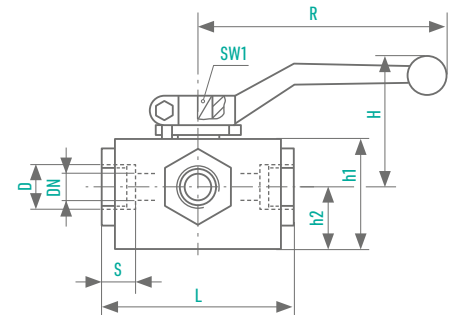

INFORMATION

4-Way-Ball Valve with threaded ports

/// Construction with Zero-Position

/// The lever is included

OPTIONS

/// Special designs on request

Anschluss	DN [mm]	OD Pipe [mm]	Polyamid		D [mm]	i [mm]	L [mm]	B [mm]	l [mm]	h1 [mm]	h2 [mm]	D [mm]	H [mm]	R [mm]	SW1 [mm]	Wght [mm]	Order No. VHG L		Order No. VHG T		Order No. VHG X	
			PTFE														Type 1	Type 2	Type 1	Type 2	Type 1	Type 2
2 For compression fitting, light series, DIN 2353	4	6	250*	250	M 12 x 1,5	10	102	70	55	47,5	26	6,5	73	205	16	2,0	0231837	0231957	0231796	0231918	0231878	0231996
	6	8	250*	250	M 14 x 1,5	10	102	70	55	47,5	26	6,5	73	205	16	2,0	0231838	0231958	0231797	0231919	0231879	0231997
	8	10	250*	200	M 16 x 1,5	11	114	80	65	53	30	6,5	75	205	16	3,0	0231839	0231959	0231798	0231920	0231880	0231998
	10	12	250*	200	M 18 x 1,5	11	114	80	65	53	30	6,5	75	205	16	3,0	0231840	0231960	0231799	0231921	0231881	0231999
	12	15	250*	160	M 22 x 1,5	12	136	100	80	60	35	9	80	205	16	4,5	0231841	0231961	0231800	0231922	0231882	0232000
	16	18	160*	160	M 26 x 1,5	12	136	100	80	60	35	9	80	205	16	4,5	0231842	0231962	0231801	0231923	0231883	0232001
	20	22	160*	100	M 30 x 2	14	149	110	85	72	42,5	9	85	300	16	7,0	0231843	0231963	0231802	0231924	0231884	0232002
	25	28	100	63	M 36 x 2	14	170	130	105	85	47,5	11	95	350	22	8,0	0231844	0231964	0231803	0231925	0231885	0232003
	32	35	80	63	M 45 x 2	16	198	150	115	95	52,5	11	100	350	22	10,5	0231845	0231965	0231804	0231926	0231886	0232004
	40	42	63	63	M 52 x 2	16	238	190	150	110	57,5	14,5	110	350	22	20,0	0231846	0231966	0231805	0231927	0231887	0232005
3 For compression fitting, heavy series, DIN 2353	4	8	400	250	M 16 x 1,5	12	106	70	55	47,5	26	6,5	73	205	16	2,0	0231847	0231967	0231806	0231928	0231888	0232006
	6	10	400	250	M 18 x 1,5	12	106	70	55	47,5	26	6,5	73	205	16	2,0	0231848	0231968	0231807	0231929	0231889	0232007
	8	12	315	200	M 20 x 1,5	12	116	80	65	53	30	6,5	75	205	16	3,0	0231849	0231969	0231808	0231930	0231890	0232008
	10	14	315	200	M 22 x 1,5	14	120	80	65	53	30	6,5	75	205	16	3,0	0231850	0231970	0231809	0231931	0231891	0232009
	12	16	250	160	M 24 x 1,5	14	140	100	80	60	35	9	80	205	16	4,5	0231851	0231971	0231810	0231932	0231892	0232010
	16	20	200	160	M 30 x 2	16	144	100	80	60	35	9	80	205	16	4,5	0231852	0231972	0231811	0231933	0231893	0232011
	20	25	200	100	M 36 x 2	18	157	110	85	72	42,5	9	85	300	16	7,0	0231853	0231973	0231812	0231934	0231894	0232012
	25	30	100	63	M 42 x 2	20	182	130	105	85	47,5	11	95	350	22	8,0	0231854	0231974	0231813	0231935	0231895	0232013
32	38	80	63	M 52 x 2	22	210	150	115	95	52,5	11	100	350	22	10,5	0231855	0231975	0231814	0231936	0231896	0232014	
7 BSP female thread DIN ISO 228/1	3	-	400	-	G 1/8	11	55	45	35	32	18	5,5	45	90	8	0,8	0231856	/	0231815	/	0231897	/
	4	-	400	250	G 1/8	12,5	82	70	55	47,5	26	6,5	73	205	16	2,0	0231857	0231976	0231816	0231937	0231898	0232015
	6	-	400	250	G 1/4	12,5	82	70	55	47,5	26	6,5	73	205	16	2,0	0231858	0231977	0231817	0231938	0231899	0232016
	8	-	315	200	G 3/8	12,5	92	80	65	53	30	6,5	75	205	16	3,0	0231859	0231978	0231818	0231939	0231900	0232017
	10	-	315	200	G 3/8	12,5	92	80	65	53	30	6,5	75	205	16	3,0	0231860	0231979	0231819	0231940	0231901	0232018
	12	-	250	160	G 1/2	15	113	100	80	60	35	9	80	205	16	4,5	0231861	0231980	0231820	0231941	0231902	0232019
	16	-	200	160	G 1/2	15	113	100	80	60	35	9	80	205	16	4,5	0231862	0231981	0231821	0231942	0231903	0232020
	20	-	200	100	G 3/4	18	129	110	85	72	42,5	9	85	300	16	7,0	0231863	0231982	0231822	0231943	0231904	0232021
	25	-	100	63	G 1	19	151	130	105	85	47,5	11	95	350	22	8,0	0231864	0231983	0231823	0231944	0231905	0232022
	32	-	80	63	G 1 1/4	20	172	150	115	95	52,5	11	100	350	22	10,5	0231865	0231984	0231824	0231945	0231906	0232023
40	-	63	63	G 1 1/2	23	206	190	150	110	57,5	14,5	110	350	22	20,0	0231866	0231985	0231825	0231946	0231907	0232024	