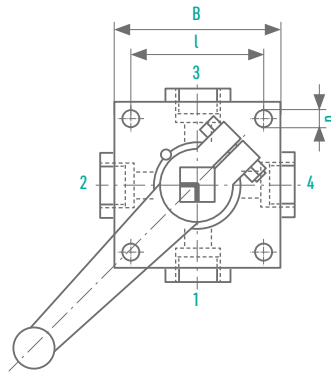

INFORMATION

4-Way-Ball Valve with threaded ports

/// Construction with Zero-Position

/// The lever is included

OPTIONS

/// Special designs on request

Anschluss	DN [mm]	OD Pipe [mm]	Polyamid		D [mm]	i [mm]	L [mm]	B [mm]	l [mm]	h1 [mm]	h2 [mm]	D [mm]	H [mm]	R [mm]	SW1 [mm]	Wght [mm]	Order No. VHG L		Order No. VHG T		Order No. VHG X	
			PTFE														Type 1	Type 2	Type 1	Type 2	Type 1	Type 2
2 For compression fitting, light series, DIN 2353	4	6	250*	250	M 12 x 1,5	10	102	70	55	47,5	26	6,5	73	205	16	2,0	0231837	0231957	0231796	0231918	0231878	0231996
	6	8	250*	250	M 14 x 1,5	10	102	70	55	47,5	26	6,5	73	205	16	2,0	0231838	0231958	0231797	0231919	0231879	0231997
	8	10	250*	200	M 16 x 1,5	11	114	80	65	53	30	6,5	75	205	16	3,0	0231839	0231959	0231798	0231920	0231880	0231998
	10	12	250*	200	M 18 x 1,5	11	114	80	65	53	30	6,5	75	205	16	3,0	0231840	0231960	0231799	0231921	0231881	0231999
	12	15	250*	160	M 22 x 1,5	12	136	100	80	60	35	9	80	205	16	4,5	0231841	0231961	0231800	0231922	0231882	0232000
	16	18	160*	160	M 26 x 1,5	12	136	100	80	60	35	9	80	205	16	4,5	0231842	0231962	0231801	0231923	0231883	0232001
	20	22	160*	100	M 30 x 2	14	149	110	85	72	42,5	9	85	300	16	7,0	0231843	0231963	0231802	0231924	0231884	0232002
	25	28	100	63	M 36 x 2	14	170	130	105	85	47,5	11	95	350	22	8,0	0231844	0231964	0231803	0231925	0231885	0232003
	32	35	80	63	M 45 x 2	16	198	150	115	95	52,5	11	100	350	22	10,5	0231845	0231965	0231804	0231926	0231886	0232004
	40	42	63	63	M 52 x 2	16	238	190	150	110	57,5	14,5	110	350	22	20,0	0231846	0231966	0231805	0231927	0231887	0232005
3 For compression fitting, heavy series, DIN 2353	4	8	400	250	M 16 x 1,5	12	106	70	55	47,5	26	6,5	73	205	16	2,0	0231847	0231967	0231806	0231928	0231888	0232006
	6	10	400	250	M 18 x 1,5	12	106	70	55	47,5	26	6,5	73	205	16	2,0	0231848	0231968	0231807	0231929	0231889	0232007
	8	12	315	200	M 20 x 1,5	12	116	80	65	53	30	6,5	75	205	16	3,0	0231849	0231969	0231808	0231930	0231890	0232008
	10	14	315	200	M 22 x 1,5	14	120	80	65	53	30	6,5	75	205	16	3,0	0231850	0231970	0231809	0231931	0231891	0232009
	12	16	250	160	M 24 x 1,5	14	140	100	80	60	35	9	80	205	16	4,5	0231851	0231971	0231810	0231932	0231892	0232010
	16	20	200	160	M 30 x 2	16	144	100	80	60	35	9	80	205	16	4,5	0231852	0231972	0231811	0231933	0231893	0232011
	20	25	200	100	M 36 x 2	18	157	110	85	72	42,5	9	85	300	16	7,0	0231853	0231973	0231812	0231934	0231894	0232012
	25	30	100	63	M 42 x 2	20	182	130	105	85	47,5	11	95	350	22	8,0	0231854	0231974	0231813	0231935	0231895	0232013
32	38	80	63	M 52 x 2	22	210	150	115	95	52,5	11	100	350	22	10,5	0231855	0231975	0231814	0231936	0231896	0232014	
7 BSP female thread DIN ISO 228/1	3	-	400	-	G 1/8	11	55	45	35	32	18	5,5	45	90	8	0,8	0231856	/	0231815	/	0231897	/
	4	-	400	250	G 1/8	12,5	82	70	55	47,5	26	6,5	73	205	16	2,0	0231857	0231976	0231816	0231937	0231898	0232015
	6	-	400	250	G 1/4	12,5	82	70	55	47,5	26	6,5	73	205	16	2,0	0231858	0231977	0231817	0231938	0231899	0232016
	8	-	315	200	G 3/8	12,5	92	80	65	53	30	6,5	75	205	16	3,0	0231859	0231978	0231818	0231939	0231900	0232017
	10	-	315	200	G 3/8	12,5	92	80	65	53	30	6,5	75	205	16	3,0	0231860	0231979	0231819	0231940	0231901	0232018
	12	-	250	160	G 1/2	15	113	100	80	60	35	9	80	205	16	4,5	0231861	0231980	0231820	0231941	0231902	0232019
	16	-	200	160	G 1/2	15	113	100	80	60	35	9	80	205	16	4,5	0231862	0231981	0231821	0231942	0231903	0232020
	20	-	200	100	G 3/4	18	129	110	85	72	42,5	9	85	300	16	7,0	0231863	0231982	0231822	0231943	0231904	0232021
	25	-	100	63	G 1	19	151	130	105	85	47,5	11	95	350	22	8,0	0231864	0231983	0231823	0231944	0231905	0232022
	32	-	80	63	G 1 1/4	20	172	150	115	95	52,5	11	100	350	22	10,5	0231865	0231984	0231824	0231945	0231906	0232023
40	-	63	63	G 1 1/2	23	206	190	150	110	57,5	14,5	110	350	22	20,0	0231866	0231985	0231825	0231946	0231907	0232024	