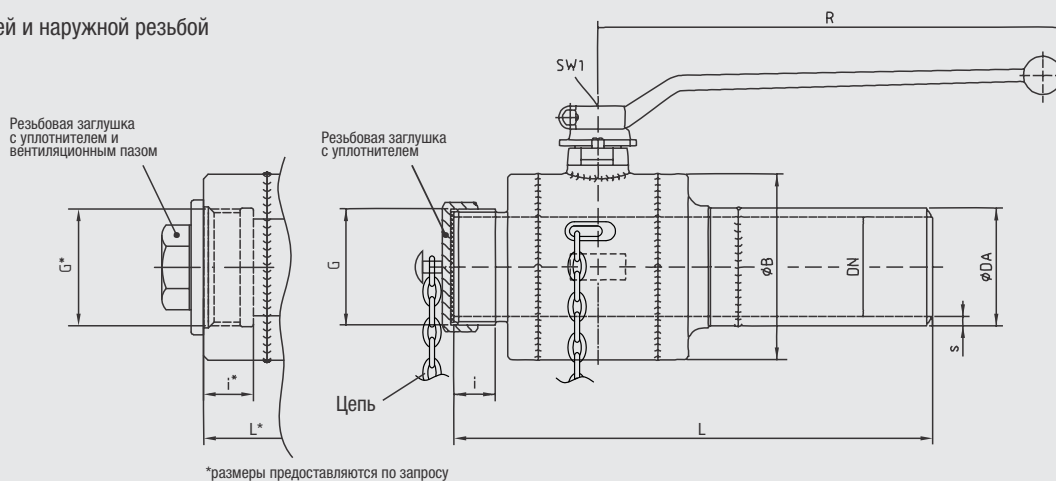

Шаровой кран для спуска воздуха и воды с резьбовым и сварным типом соединения

BBF/KSG/KSF-V-HE/HS, DN 16-50

10с72р

Полнопроходной

Стандартные материалы исполнения

Корпус:	до DN 25 - ковкая углеродистая сталь TSTE 355; от DN 32 - углеродистая сталь RST 35.8/i
Шар:	нержавеющая сталь 1.4301
Шток:	нержавеющая сталь 1.4006QT
Система уплотнения (проход):	PTFE
Система уплотнения (шток):	EPDM
Температура рабочей среды:	до +160 °C

Исполнение:

- Возможно исполнение с внутренней и наружной резьбой

Управление:

Ручной привод (рычаг)

При нестандартных условиях применения в запросе должны быть указаны данные сред, давления и рабочие температуры.