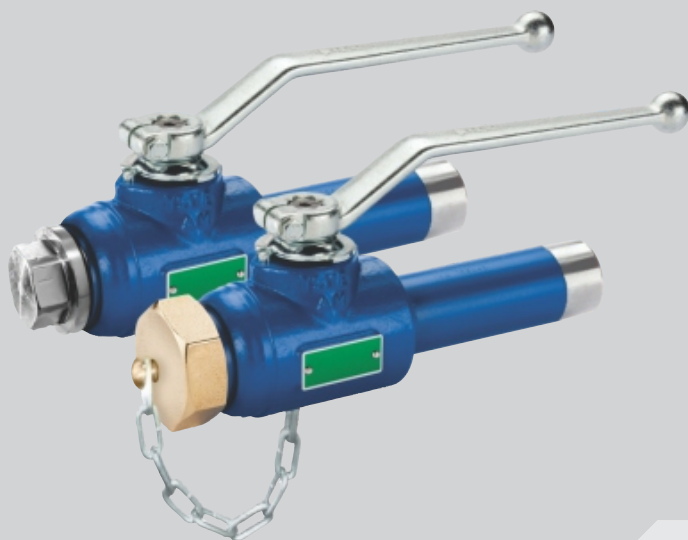

Шаровой кран для спуска воздуха и воды с резьбовым и сварным типом соединения

BBF/KSG/KSF-V-HE/HS, DN 16-50

10с72р

Полнопроходной

Стандартные материалы исполнения

Корпус:	до DN 25 - ковкая углеродистая сталь TSTE 355; от DN 32 - углеродистая сталь RST 35.8/i
Шар:	нержавеющая сталь 1.4301
Шток:	нержавеющая сталь 1.4006QT
Система уплотнения (проход):	PTFE
Система уплотнения (шток):	EPDM
Температура рабочей среды:	до +160 °C

Исполнение:

- Возможно исполнение с внутренней и наружной резьбой

Управление:

Ручной привод (рычаг)

При нестандартных условиях применения в запросе должны быть указаны данные сред, давления и рабочие температуры.