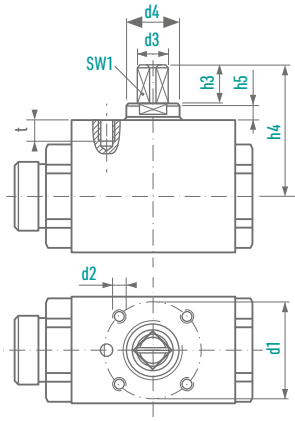

OPTIONS

MOUNTING HOLES, OPTIONAL (VERSION -M)

Subject to surcharge unless otherwise described

Models

**BMG
BHG
EBG**

**Connection-
types
2,3,7,8,40**

DN [mm]	d1	d2	t	SW1	d3	h3	h4	d4	h5
4	25	M5	6	8	10	10	29	-	-
6	25	M5	6	8	10	10	29	-	-
8	25	M5	6	8	10	10	29	-	-
10	25	M5	6	8	10	10	36	16	5
12	36	M6	8	10	12	14	47	20	5
16	36	M6	8	10	12	14	49	20	5
20	50	M6	8	10	12	14	51	20	5
25	50	M6	8	12	15	14	55	23	5,5