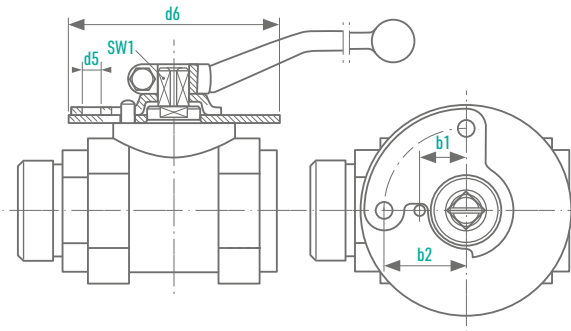

OPTIONS

LOCKING DEVICE, OPTIONAL (VERSION -L)

Subject to surcharge

Models	DN [mm]	b1	b2	d5	d6
KMG KHG MKG ENG	4	12	23	7,5	60
	6	12	23	7,5	60
	8	12	23	7,5	60
	10	13,5	23	7,5	65
	12	17,5	31	7	80
	16	17,5	31	7	80
	20	17,5	31	7	80
	25	17,5	31	7	80
	32	24	41	7	100
	40	24	41	7	100
	50	24	41	7	100

Connection types
2,3,7,8,40

BAUREIHEN	DN [mm]	b1	b2	d5	d6
BMG BHG EBG	4	12	23	7,5	60
	6	12	23	7,5	60
	8	12	23	7,5	60
	10	13,5	23	7,5	65
	12	17,5	31	7	80
	16	17,5	31	7	80
	20	17,5	31	7	80
25	17,5	31	7	80	

Connection types
2,3,7,8,40