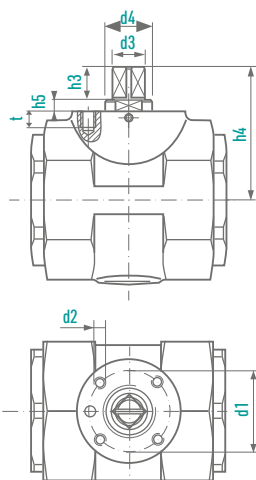

## MOUNTING HOLES, OPTIONAL (VERSION -M)

Subject to surcharge unless otherwise described

**Models**

**BMG  
BHG  
EBG**

**Connection-  
types  
2,3,7,8,40**

DN [mm]	d1	d2	t	SW1	d3	h3	h4	d4	h5
4	25	M5	6	8	10	10	29	-	-
6	25	M5	6	8	10	10	29	-	-
8	25	M5	6	8	10	10	29	-	-
10	25	M5	6	8	10	10	36	16	5
12	36	M6	8	10	12	14	47	20	5
16	36	M6	8	10	12	14	49	20	5
20	50	M6	8	10	12	14	51	20	5
25	50	M6	8	12	15	14	55	23	5,5

**Models**

**MKG**

**Connection-  
types 2,3,7,8**

DN [mm]	d1	d2	t	SW1	d3	h3	h4	d4	h5
32	50	M8	10	16	20	19,5	77	29	7
40	50	M8	10	16	20	19,5	83	29	7
50	50	M8	10	16	20	19,5	90	29	7