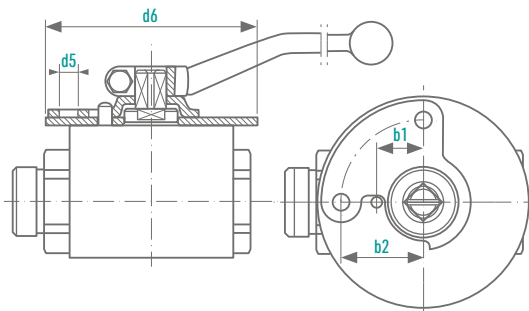

OPTIONS

LOCKING DEVICE, OPTIONAL (VERSION -L)

Subject to surcharge

Models	DN [mm]	b1	b2	d5	d6
KMG KHG MKG ENG	4	12	23	7,5	60
	6	12	23	7,5	60
	8	12	23	7,5	60
	10	13,5	23	7,5	65
	12	17,5	31	7	80
	16	17,5	31	7	80
	20	17,5	31	7	80
	25	17,5	31	7	80
	32	24	41	7	100
	40	24	41	7	100
	50	24	41	7	100

Connection types
2,3,7,8,40

BAUREIHEN	DN [mm]	b1	b2	d5	d6
BMG BHG EBG	4	12	23	7,5	60
	6	12	23	7,5	60
	8	12	23	7,5	60
	10	13,5	23	7,5	65
	12	17,5	31	7	80
	16	17,5	31	7	80
	20	17,5	31	7	80
25	17,5	31	7	80	

Connection types
2,3,7,8,40