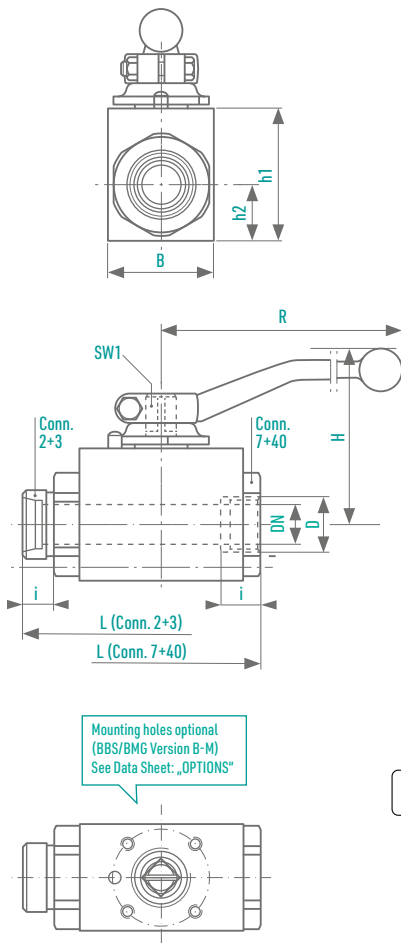

## OPTIONS

/// Mounting holes  
(BBS/BMG Version B-M)

/// Locking device  
(BBS/BMG Version B-L)

/// Special designs on request

Connection	DN [mm]	OD Pipe [mm]	PN [bar]	D [mm]	i [mm]	L [mm]	B [mm]	h1 [mm]	h2 [mm]	H [mm]	R [mm]	SW1 [mm]	Wght [kg]	Order Number
 2 For compression fitting, light series, DIN 2353	4	6	100	M12 x 1,5	10	76	25	30	12	44	60	8	0,3	0070400
	6	8	100	M14 x 1,5	10	76	25	30	12	44	60	8	0,3	0070401
	8	10	100	M16 x 1,5	11	76	25	30	12	44	60	8	0,3	0070402
	10	12	100	M18 x 1,5	11	80	30	35	15	51	90	8	0,4	0070403
	12	15	100	M22 x 1,5	12	96	35	45	18	55	100	10	0,8	0070404
	16	18	100	M26 x 1,5	12	105	40	50	21,5	68	130	10	1,0	0070405
 3 For compression fitting, heavy series, DIN 2353	20	22	100	M30 x 2	14	110	45	55	24	70	130	10	1,3	0070406
	25	28	100	M36 x 2	14	120	55	65	30,5	82	180	12	2,2	0070407
	4	8	100	M16 x 1,5	12	76	25	30	12	44	60	8	0,3	0070408
	6	10	100	M18 x 1,5	12	76	25	30	12	44	60	8	0,3	0070409
	8	12	100	M20 x 1,5	12	76	25	30	12	44	60	8	0,3	0070410
	10	14	100	M22 x 1,5	14	80	30	35	15	51	90	8	0,4	0070411
 7 BSP female thread DIN ISO 228/1	12	16	100	M24 x 1,5	14	96	35	45	18	55	100	10	0,8	0070412
	16	20	100	M30 x 2	16	105	40	50	21,5	68	130	10	1,0	0070413
	20	25	100	M36 x 2	18	110	45	55	24	70	130	10	1,3	0070414
	25	30	100	M42 x 2	20	120	55	65	30,5	82	180	12	2,2	0070415
	4	-	100	G 1/8	11	50	25	30	12	44	60	8	0,3	0070423
	6	-	100	G 1/4	12,5	50	25	30	12	44	60	8	0,3	0070424
 40 BSP female thread RP EN10226-1	8	-	100	G 3/8	12,5	75	25	30	12	44	60	8	0,3	0070425
	10	-	100	G 1/2	12,5	60	30	35	15	51	90	8	0,4	0070426
	12	-	100	G 3/4	15	75	35	45	18	55	100	10	0,7	0070427
	16	-	100	G 1	15	75	40	50	21,5	68	130	10	0,9	0070428
	20	-	100	G 1 1/4	15	80	45	55	24	70	130	10	1,2	0070429
	25	-	100	G 1 1/2	20	90	55	65	30,5	82	180	12	2,1	0070430
	4	-	100	RP 1/8	11	50	25	30	12	44	60	8	0,3	0070416
	6	-	100	RP 1/4	12,5	50	25	30	12	44	60	8	0,3	0070417
	10	-	100	RP 3/8	12,5	60	30	35	15	51	90	8	0,4	0070418
	12	-	100	RP 1/2	15	75	35	45	18	55	100	10	0,7	0070419
	16	-	100	RP 1/2	15	75	40	50	21,5	68	130	10	0,9	0070420
	20	-	100	RP 3/4	18	80	45	55	24	70	130	10	1,2	0070421
25	-	100	RP 1	20	90	55	65	30,5	82	180	12	2,1	0070422	