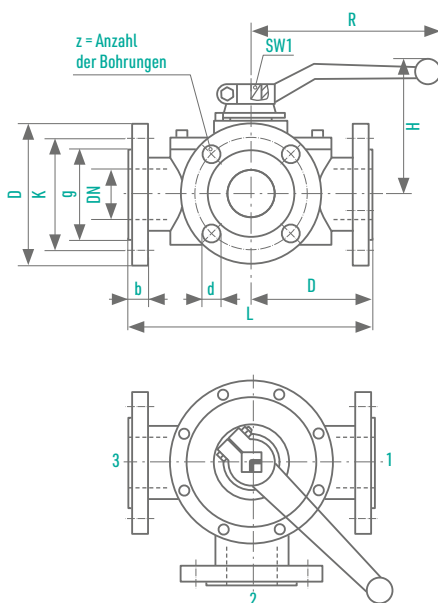

Please state Order-No. & Version
DNF L XXX.XXX

INFORMATION

3-Way-Ball Valve with flanges

/// Construction with Zero-Position

/// Flange dimensions DIN 2501 Blatt 1

/// The lever is included

OPTIONS

/// Other shapes of flange sealing surfaces on request.

/// Special designs on request

DN [mm]	PN [bar]	L [mm]	L1 [mm]	D [mm]	g [mm]	K [mm]	b [mm]	z [mm]	d [mm]	H [mm]	R [mm]	SW1 [mm]	Wght [mm]	Ord.-No DHGT + ↓	Ord.-No DHGL + ↓
15	16	170	85	95	45	65	16	4	14	90	205	16	7,8	016015	016015
20	16	195	97,5	105	58	75	18	4	14	85	300	16	9,8	016020	016020
25	16	220	110	115	68	85	18	4	14	95	350	22	12,5	016025	016025
32	16	240	120	140	78	100	18	4	18	100	350	22	17,0	016032	016032
40	16	285	142,5	150	88	110	18	4	18	110	350	22	26,0	016040	016040
50	16	290	145	165	102	125	20	4	18	145	500	22	31,0	016050	016050
65	16	310	155	185	122	145	22	4	18	155	500	22	44,0	016065	016065
80	16	350	175	200	138	160	20	8	18	185	600	32	58,0	016080	016080
100	16	380	190	220	158	180	20	8	18	195	600	32	74,0	016100	016100
PN 10-16 Raised face															
15	25	170	85	95	45	65	16	4	14	90	205	16	7,8	025015	025015
20	25	195	97,5	105	58	75	18	4	14	85	300	16	9,8	025020	025020
25	25	220	110	115	68	85	18	4	14	95	350	22	12,5	025025	025025
32	25	240	120	140	78	100	18	4	18	100	350	22	17,0	025032	025032
40	25	285	142,5	150	88	110	18	4	18	110	350	22	26,0	025040	025040
50	25	290	145	165	102	125	20	4	18	145	500	22	31,0	025050	025050
65	25	310	155	185	122	145	22	8	18	155	500	22	44,0	025065	025065
PN 25 Raised face															
15	40	170	85	95	45	65	16	4	14	90	205	16	7,8	040015	040015
20	40	195	97,5	105	58	75	18	4	14	85	300	16	9,8	040020	040020
25	40	220	110	115	68	85	18	4	14	95	350	22	12,5	040025	040025
32	40	240	120	140	78	100	18	4	18	100	350	22	17,0	040032	40032
40	40	285	142,5	150	88	110	18	4	18	110	350	22	26,0	040040	040040
50	40	290	145	165	102	125	20	4	18	145	500	22	31,0	040050	040050
PN 40 Raised face															